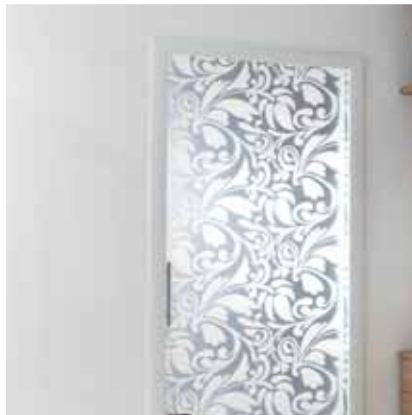

zerotre

**SISTEMA PORTE
SISTEMA INTERPARETI
SCRIVANIE
INGRESSI
CABINE ARMADIO
LETTI**

DOOR SYSTEM _ PARTITION WALL SYSTEM _ WRITING-DESKS _ ENTRANCES _ WALK-IN CLOSETS _ BEDS

zerodue

TETRIS
Programma componibile
per la zona giorno
e non solo